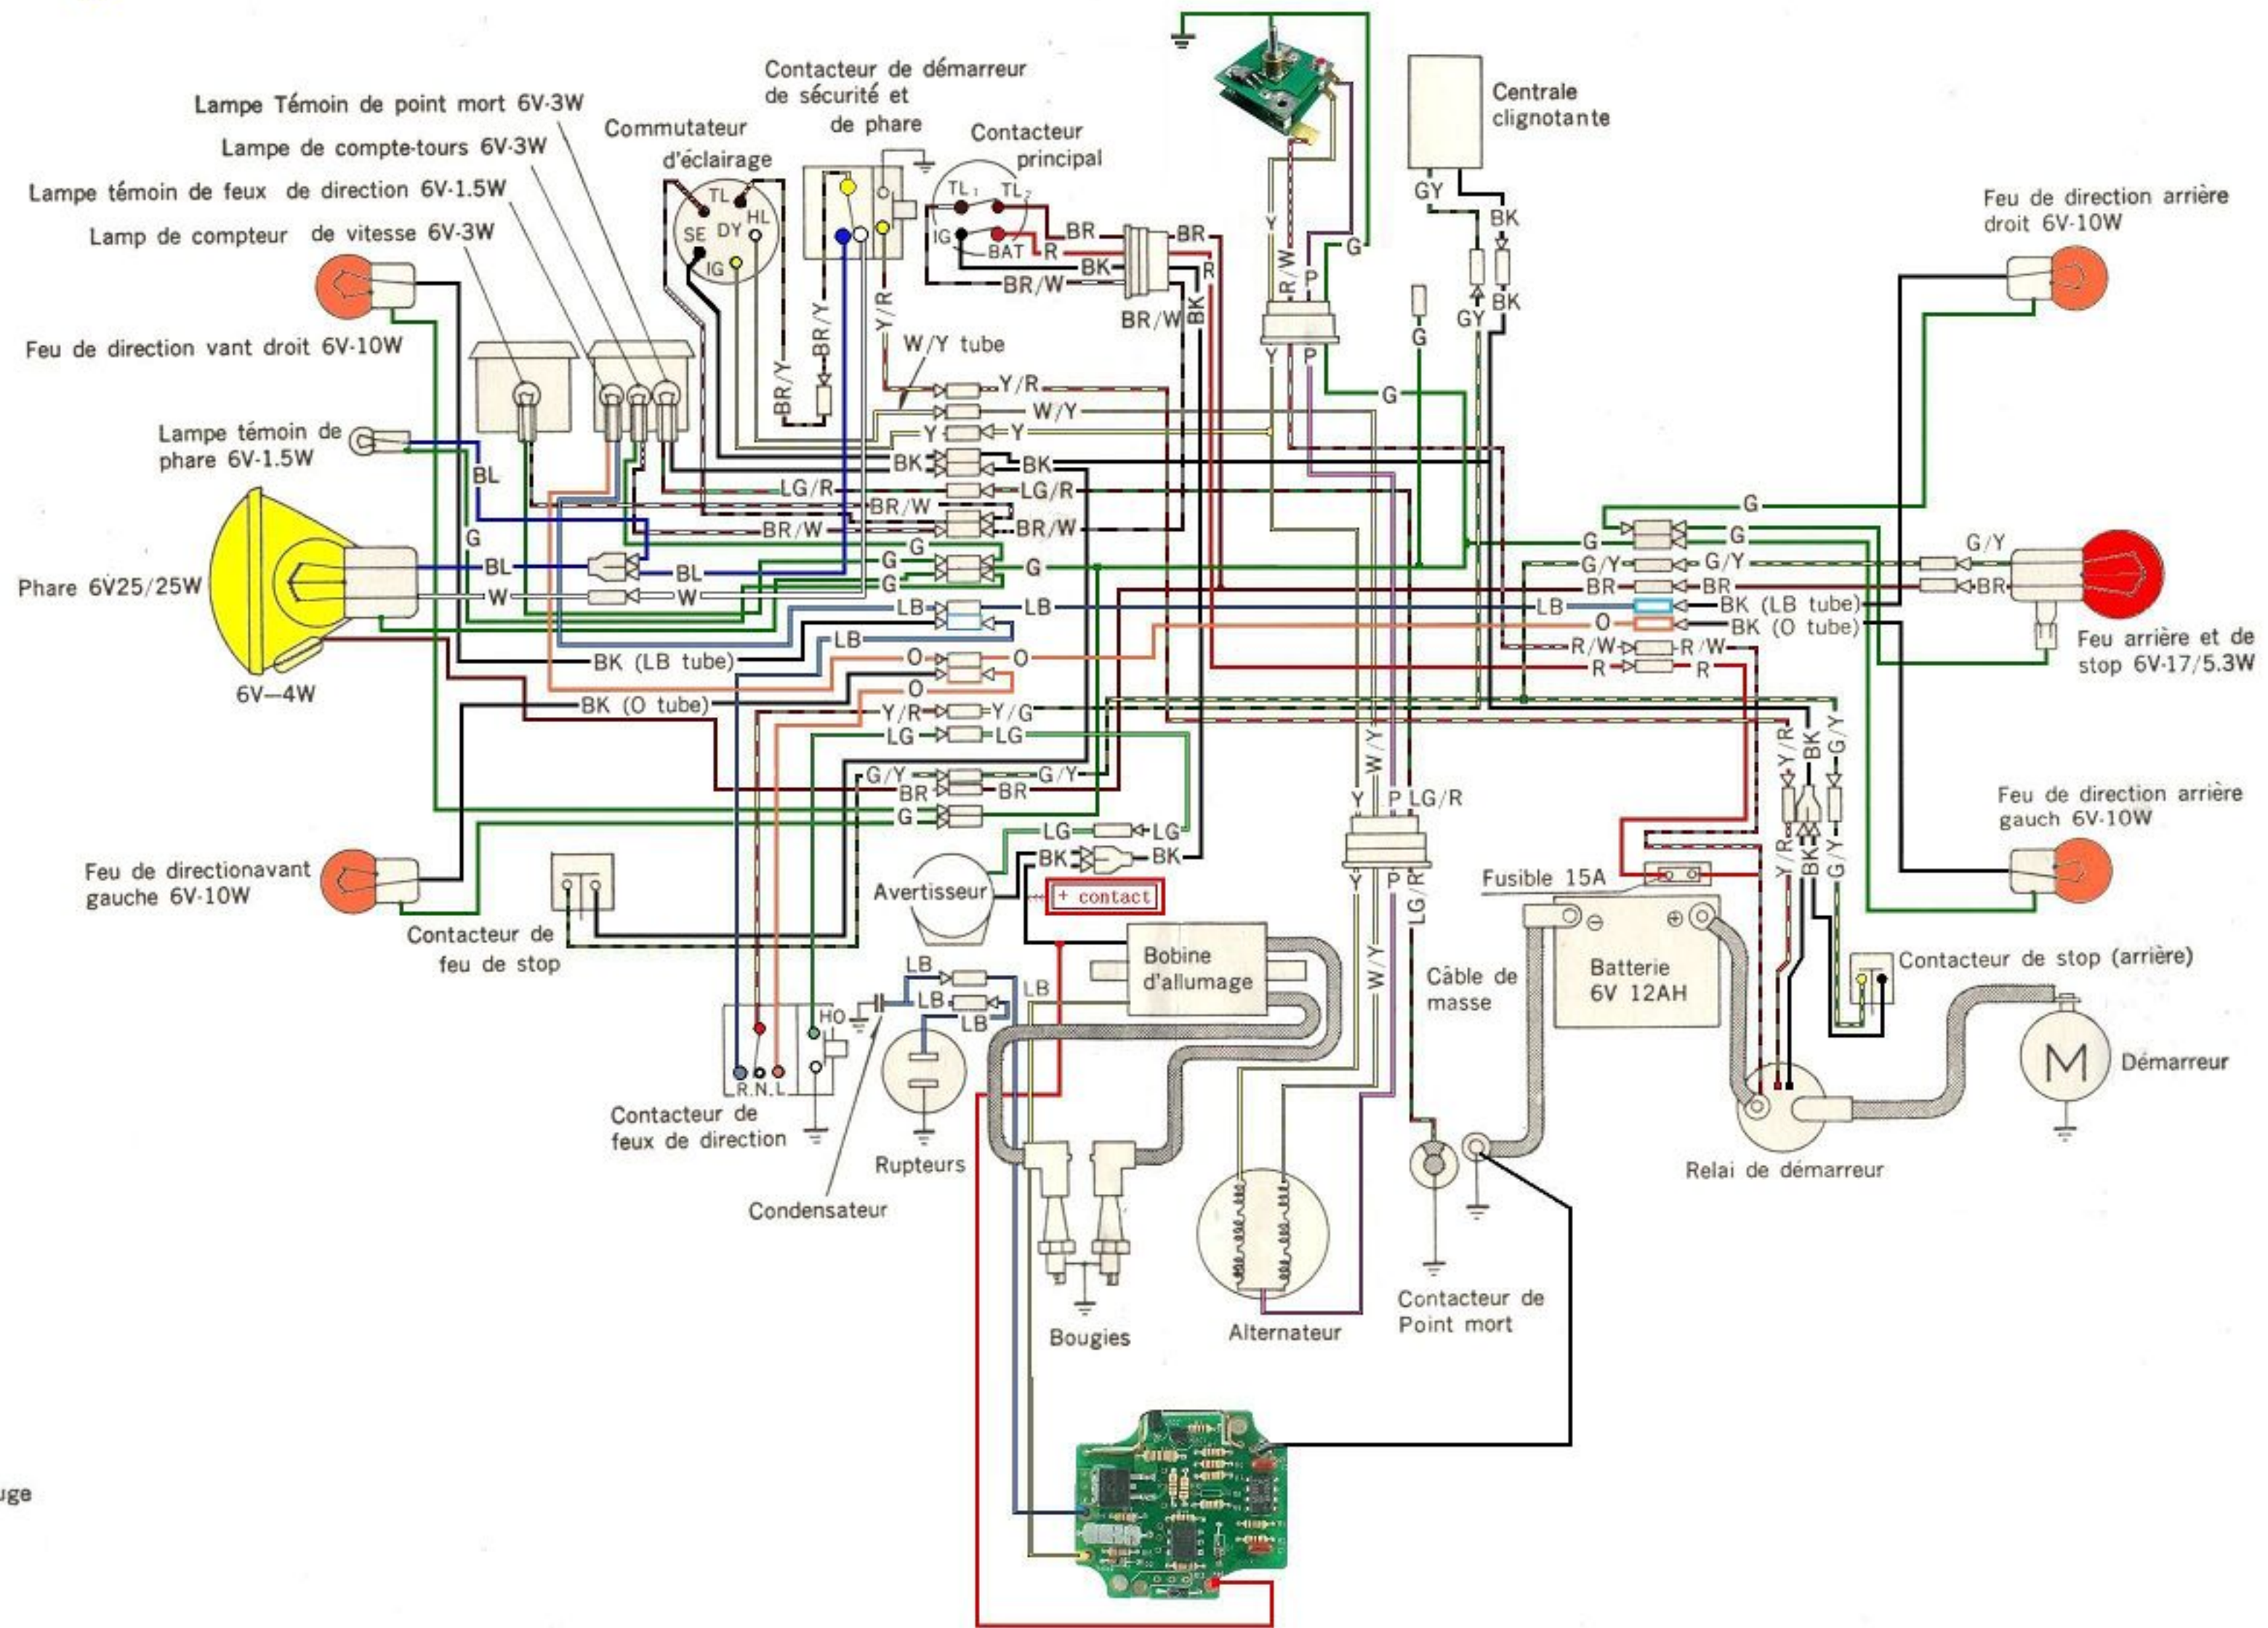

Schéma de la Honda CB 125 K5

de Papy Patrick du 43

- G .....Vert
- Y .....Jaune
- O .....Orange
- R .....Rouge
- P .....Rose
- W .....Blanc
- Y/R.....Jaune/rouge
- G/Y.....Vert/jaune
- R/W.....Rouge-Blanc
- W/Y.....Blanc/Jaune
- BK/W.....Noir/blanc
- BL .....Bleu
- BK .....Noir
- LG .....Vert clair
- LB .....Bleu clair
- BR .....Brun
- BR/W..... Brun/blanc
- LG/R..... Vert clair/Rouge
- GY .....Gris
- BL .....Bleu