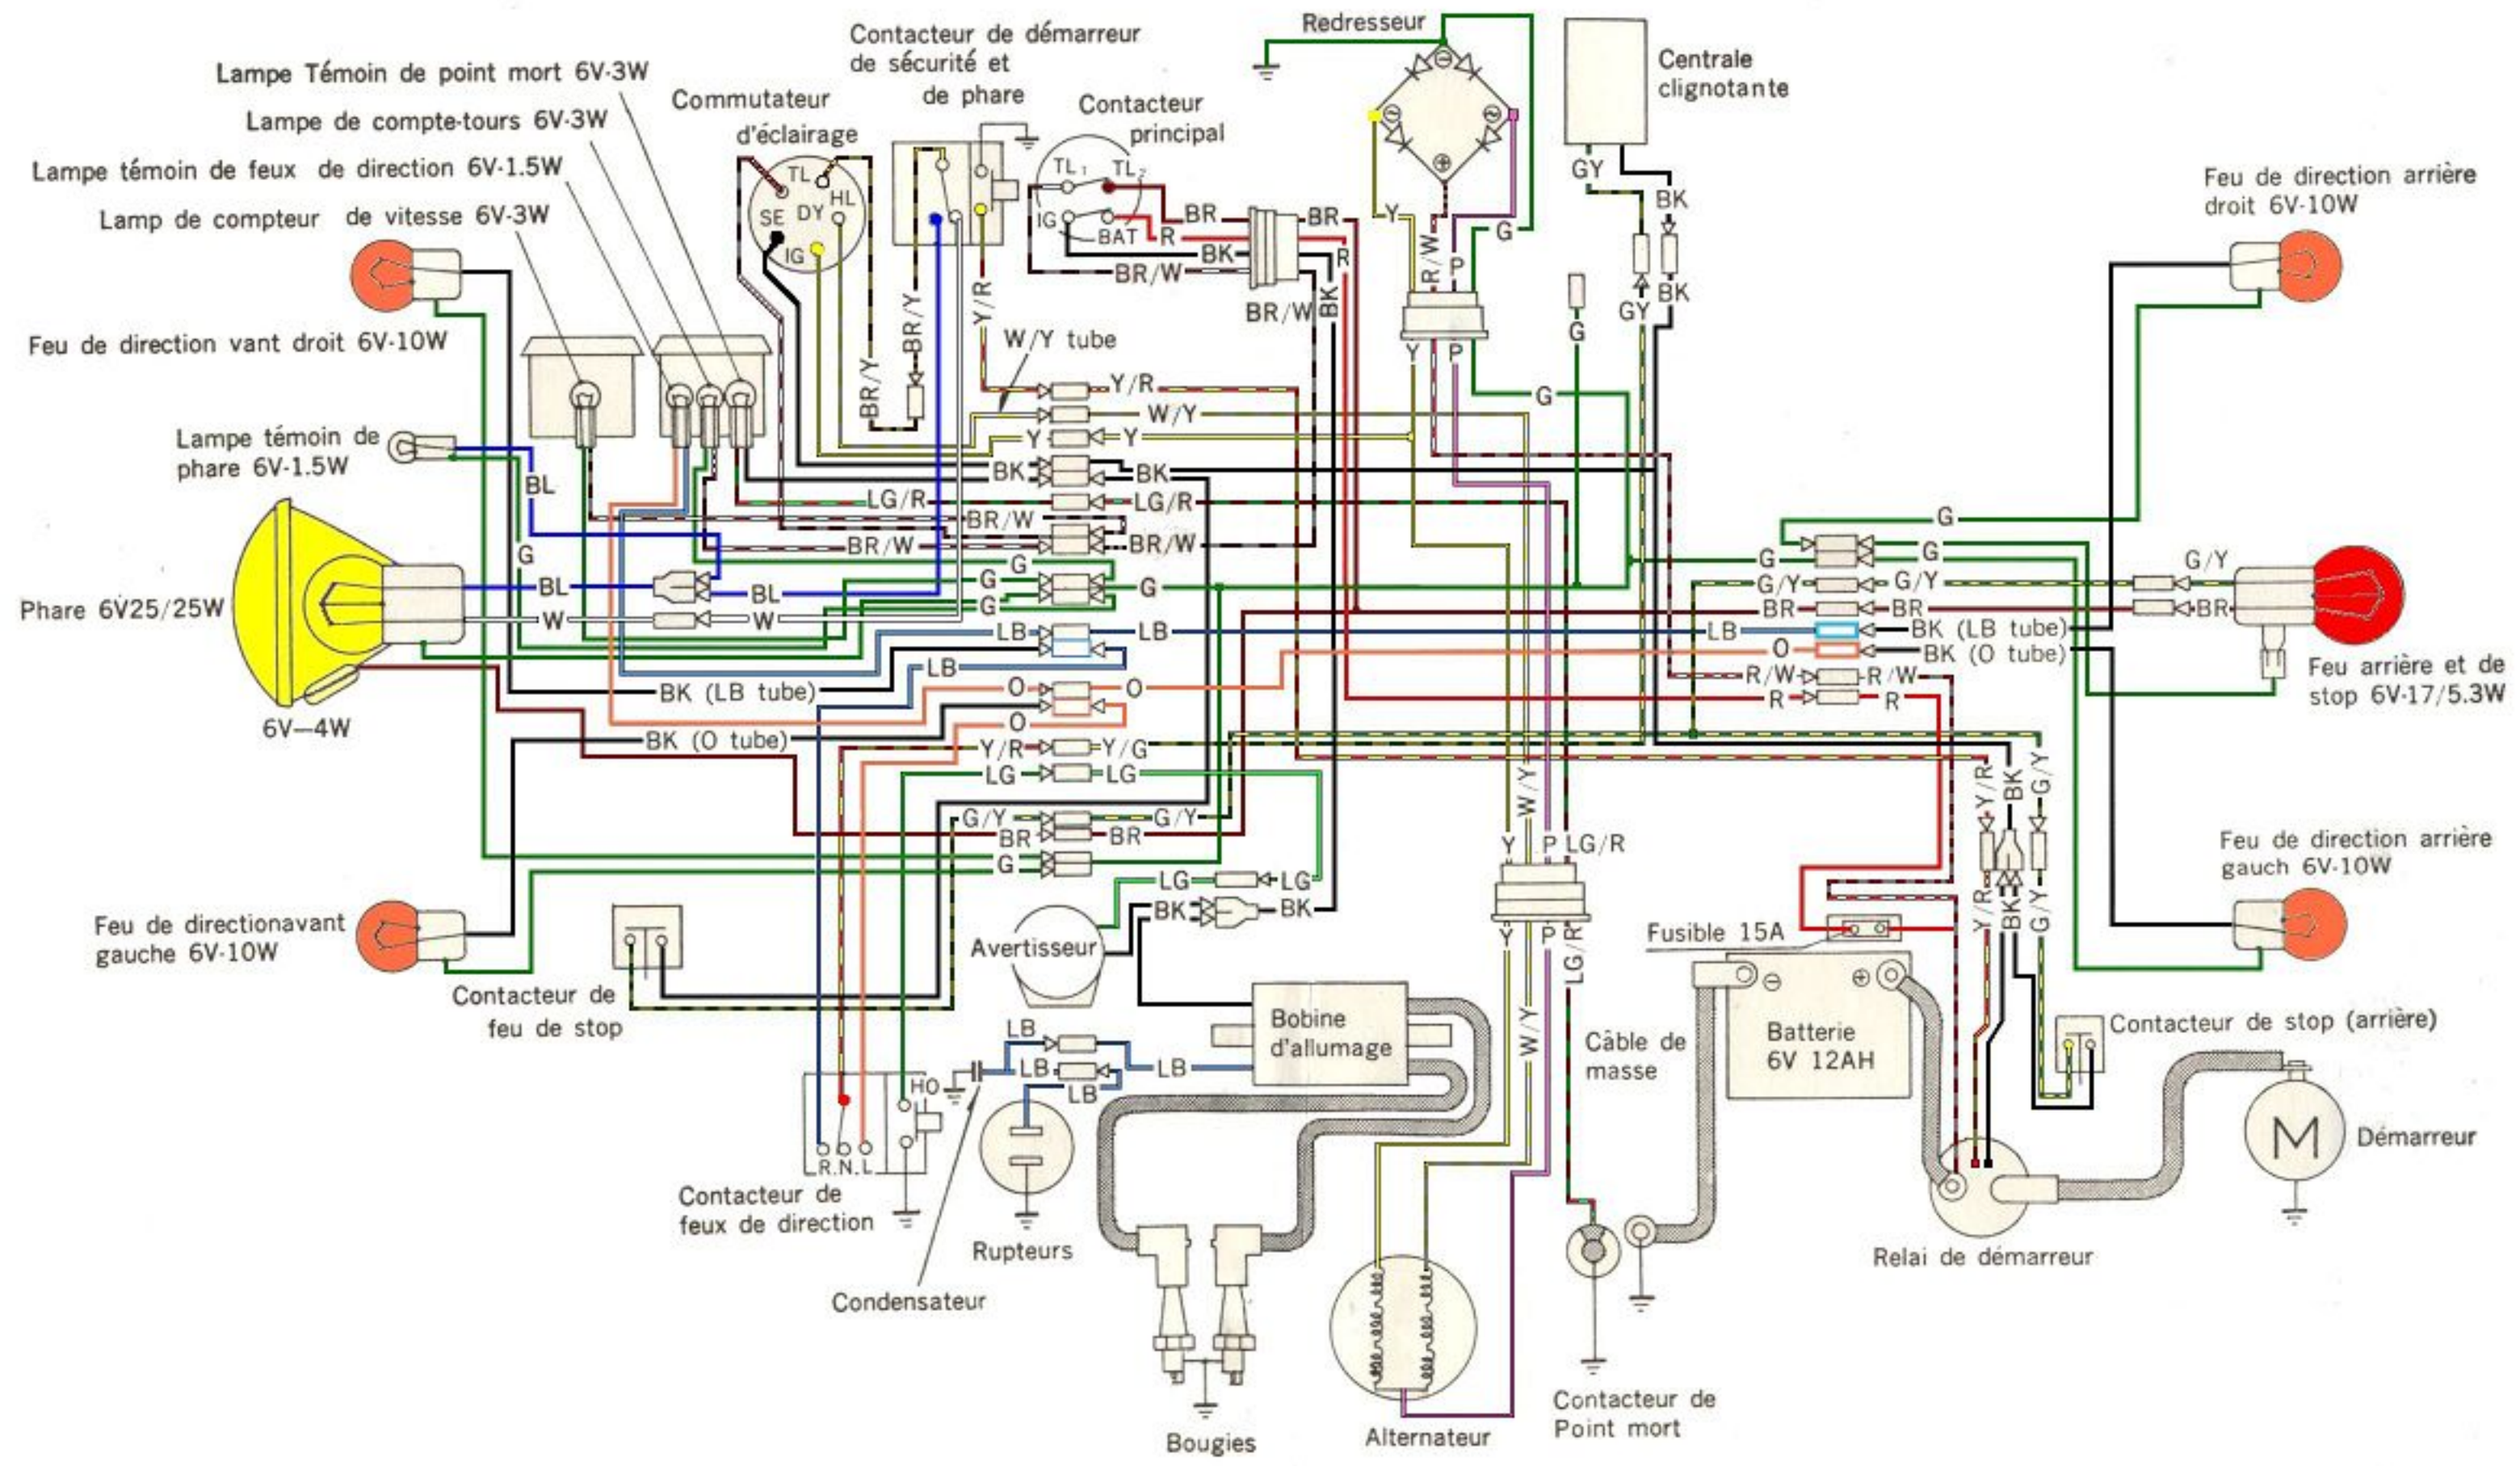

# Schéma de la Honda CB 125 K5

## de Papy Patrick du 43

- G .....Vert
- Y .....Jaune
- O .....Orange
- R .....Rouge
- P .....Rose
- W .....Blanc
- Y/R .....Jaune/rouge
- G/Y .....Vert/jaune
- R/W .....Rouge-Blanc
- W/Y .....Blanc/Jaune
- BK/W .....Noir/blanc
- BL .....Bleu
- BK .....Noir
- LG .....Vert clair
- LB .....Bleu clair
- BR .....Brun
- BR/W .....Brun/blanc
- LG/R .....Vert clair/Rouge
- GY .....Gris
- BL .....Bleu